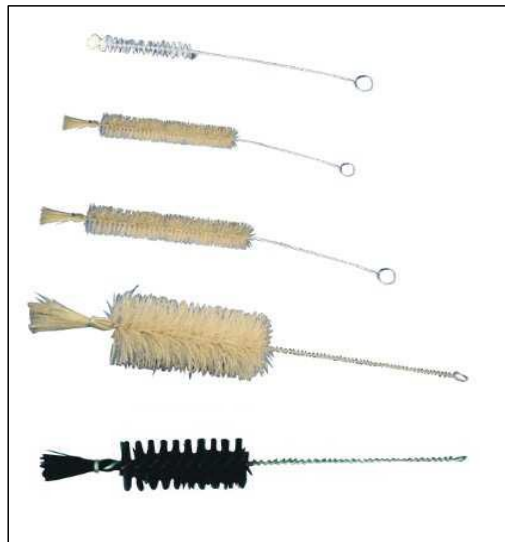

Product data sheet

GENERAL INFORMATION

Product: Set of 9 assorted brushes

Description: Includes brushes for general use and test tubes of different sizes in nylon and natural bristle

SPECIFICATIONS

Reference	pcs/ box	type
BRU1-KIT-001	1	9 assorted brushes

PACKING

Type: Carboard box

Label:

Ficha técnica de producto

INFORMACIÓN GENERAL

Producto: Juego de 9 escobillones surtidos

Descripción: Contiene escobillones para uso general y para tubos de ensayo de diversos tamaños tanto de nylon como de pelo natural

ESPECIFICACIONES

Referencia	uds/ caja	tipo
BRU1-KIT-001	1	9 escobillones surtidos

EMBALAJE

Tipo: Caja de cartón o plástico

Etiqueta:

labbox	BRU1-KIT-001
	Set of 9 assorted brushes
	Juego de 9 escobillones surtidos
	Set de 9 goupillons à brosse assortis

Batch n°.: xxxx

Fiche technique de produit

INFORMATION GENERALE

Produit: Set de 9 goupillons à brosse assortis

Description: Se compose de goupillons pour utilisation générale et pour tube à essai, de différentes tailles, aussi bien en nylon qu'en poil naturel